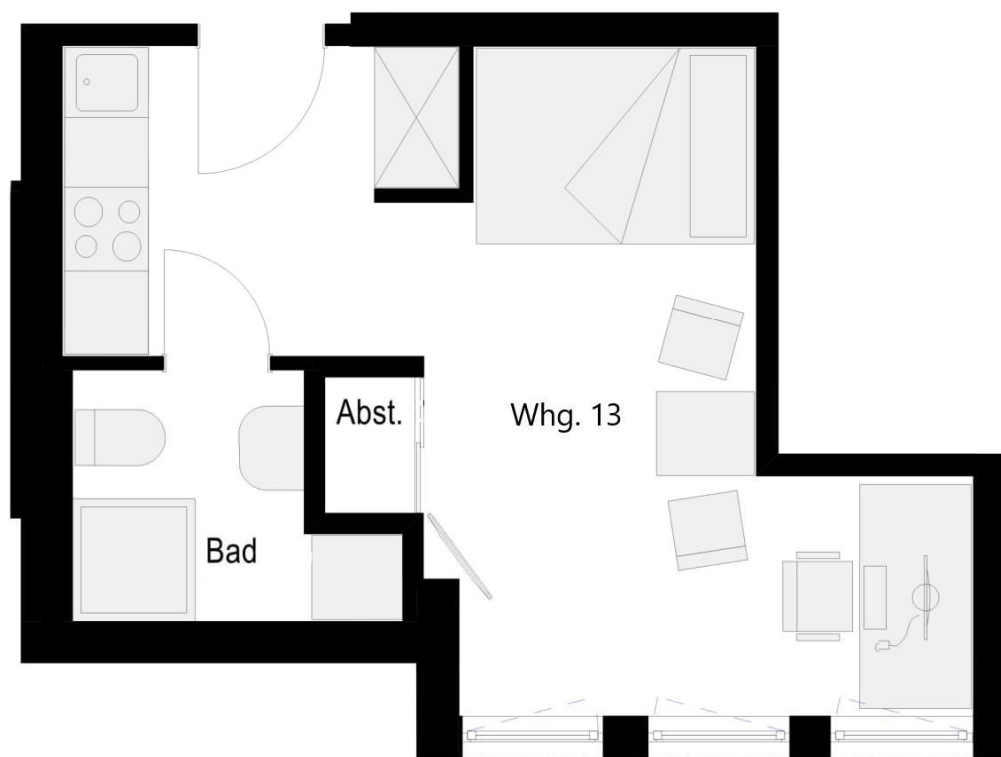

Vollmöbliertes Studio
Silhöfer Straße 15-17
35578 Wetzlar

Wohnung: 13
Geschoss: 2. OG
Typ: L
ca. Wohnfläche: 28 m²

Lage auf der Etage